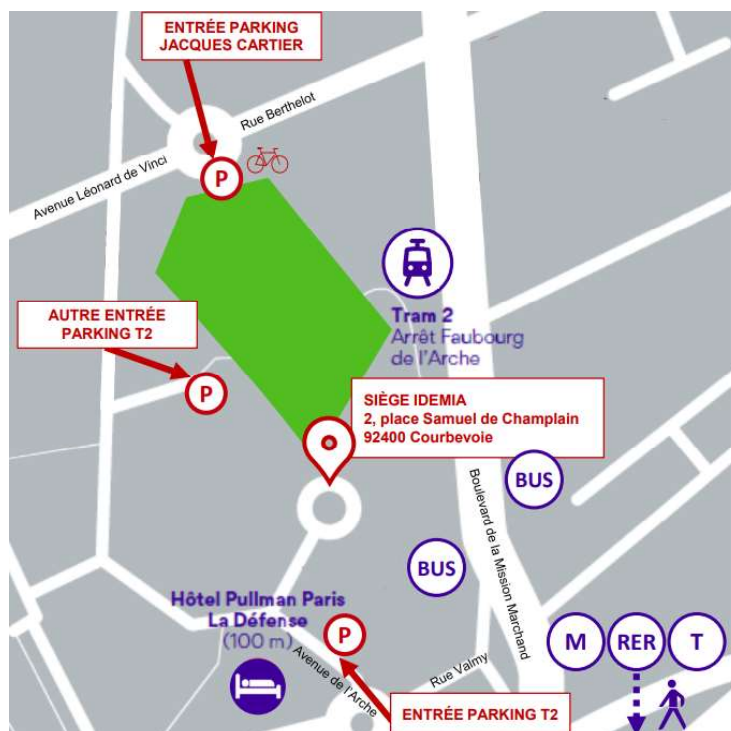

2 cars seront à votre disposition à l'entrée du site d'Osny entre 7h45 et 8h, pour emmener au T2 les salariés qui le souhaitent.

Retour prévu à Osny vers 13h.

Pour ceux qui se rendront par leur propre moyen au T2 :

L'adresse est :

2 Place Samuel Champlain (en face de la tour Engie et de l'hôtel Pullman)

92400 Courbevoie

VOITURES & MOTOS

- P** Parking T2 situé en dessous du bâtiment T2
- P** Parking Jacques Cartier situé à 2 minutes à pieds

VÉLOS

- B** Parkings à disposition au parking Jacques Cartier

TRANSPORTS EN COMMUN

- T** Tram 2
Faubourg de l'Arche, et vous êtes au pied de la Maison IDEMIA
- M** Métro 1
La Défense - Grande Arche, puis marchez 10 minutes
- RER** RER A
La Défense, puis marchez 10 minutes
- T** Transilien L ou U
La Défense, puis marchez 10 minutes